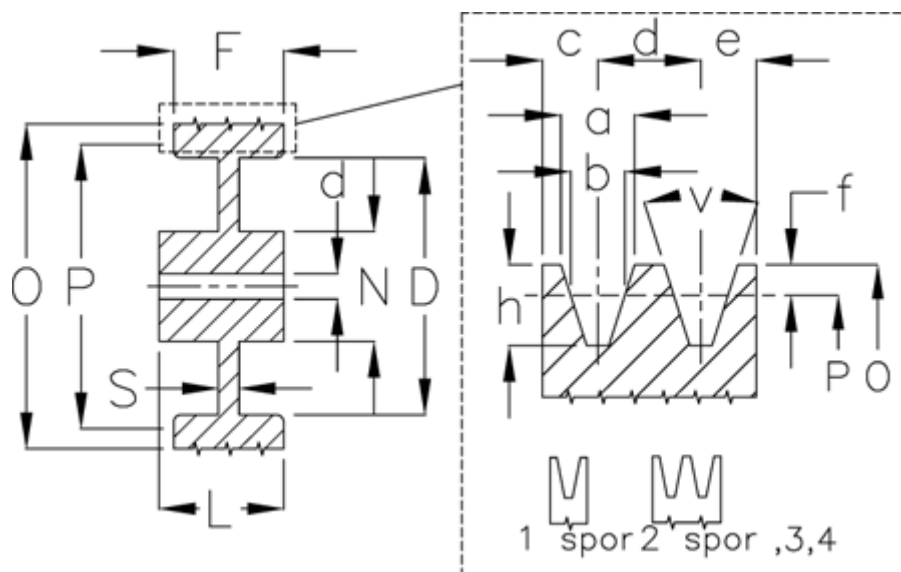

Varenummer: 60410315001  
 Beskrivelse: Uboret kileremsskive S 150/1

## Mål

Antal spor = 1  
 D = 124  
 d = 15  
 F = 16.0  
 L = 28  
 N = 50  
 O = 154.0  
 P = 150

S = 8  
 Type = S